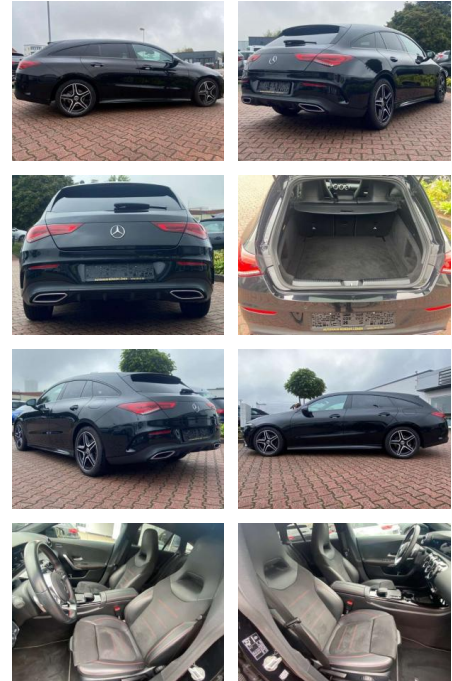

AR35-L238292Angebotsnr.:

Erstzulassung:	Kilometer:	Farbe:	Leistung:	Kraftstoffart:
01.08.2021	61.609	Schwarz	110 kW / 150 PS	Benzin

PREIS
30.730 €

FINANZIERUNGSBEISPIEL

Laufzeit: 72 Monate Anzahlung: 25 %
 Basis-Finanzierung:* Mtl. Rate:
 Zielraten-Finanzierung:** **267 €**