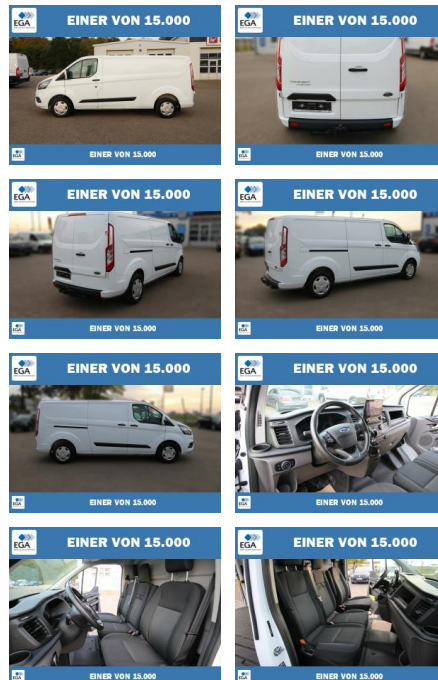

PW01-07751-127 Angebotsnr.:

Erstzulassung:	Kilometer:	Farbe:	Leistung:	Kraftstoffart:
01.02.2023	59.790	Weiß	96 kW / 131 PS	Diesel

PREIS
28.110 €

FINANZIERUNGSBEISPIEL
Laufzeit: 72 Monate Anzahlung: 25 %
Basis-Finanzierung:* Mtl. Rate:
Zielraten-Finanzierung:** **244 €**