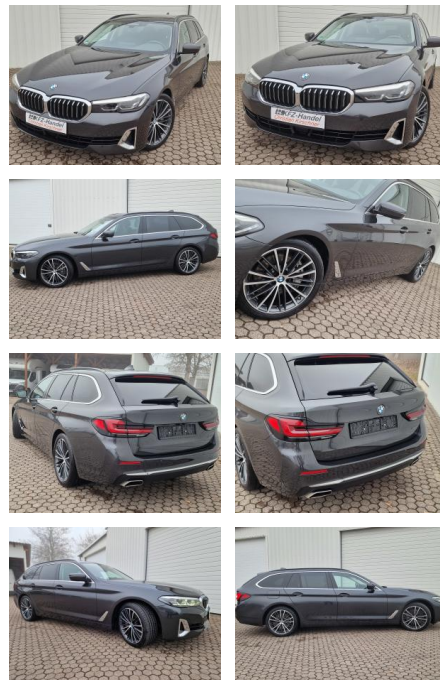

## BMW 530d xDrive\*AHK\*Komfortsitze\*ACC\*R-Cam\*19 Zo...

KK00-2-46392-Angebotsnr.:

# xDrive\*AHK\*19 Zoll\*ACC