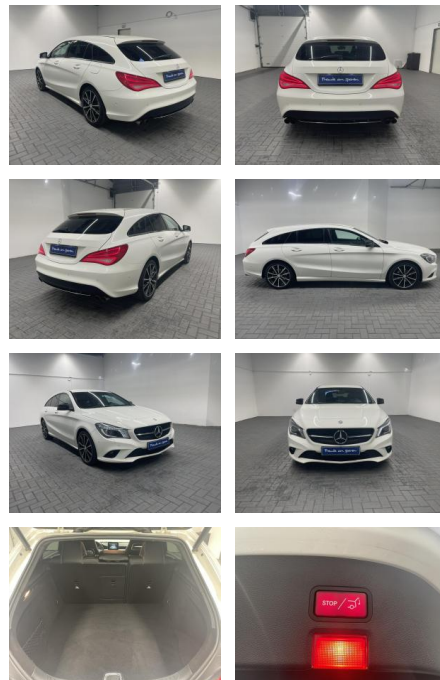

AM35-29248 **Angebotsnr.:**

Erstzulassung:	Kilometer:	Farbe:	Leistung:	Kraftstoffart:
20.07.2015	117.500		90 kW / 122 PS	Benzin

PREIS
21.400 €

FINANZIERUNGSBEISPIEL

Laufzeit: 72 Monate Anzahlung: 25 %
Basis-Finanzierung:* Mtl. Rate:
Zielraten-Finanzierung:** **186 €**