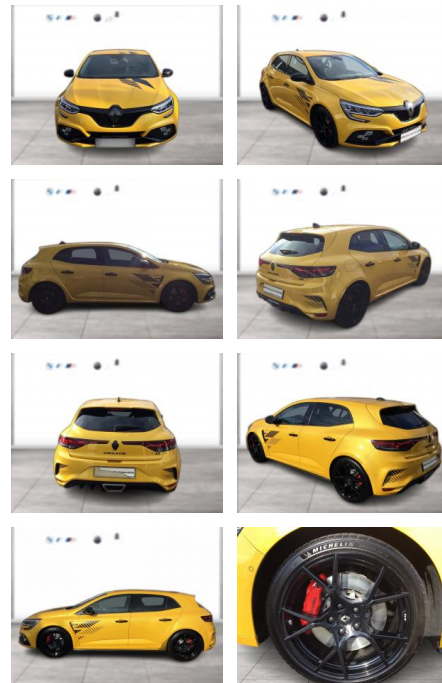

WG05-263703 Angebotsnr.:

Erstzulassung:	Kilometer:	Farbe:	Leistung:	Kraftstoffart:
01.08.2023	10.500	Gelb	221 kW / 300 PS	Benzin

PREIS
45.680 €

FINANZIERUNGSBEISPIEL

Laufzeit: 72 Monate Anzahlung: 25 %
Basis-Finanzierung:* Mtl. Rate:
Zielraten-Finanzierung:** **396 €**