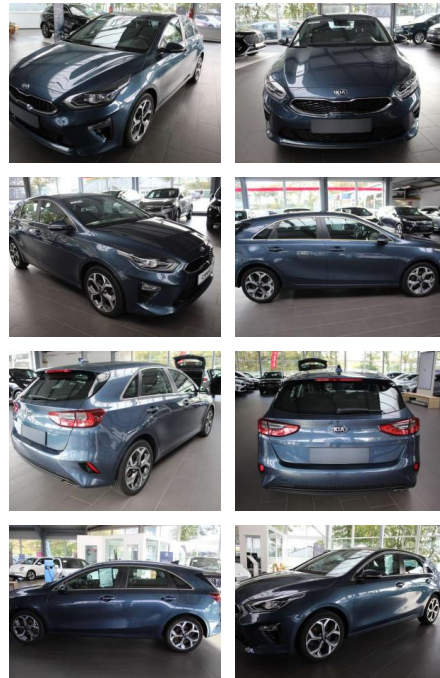

SA14-068500 **Angebotsnr.:**

Erstzulassung:	Kilometer:	Farbe:	Leistung:	Kraftstoffart:	Verbr. komb.	CO2-Emission	CO2-Klasse (WLTP)
01.07.2019	80.760	Blau	100 kW / 136 PS	Benzin	4,3 l/100km	111 g/km	C

PREIS
17.670 €