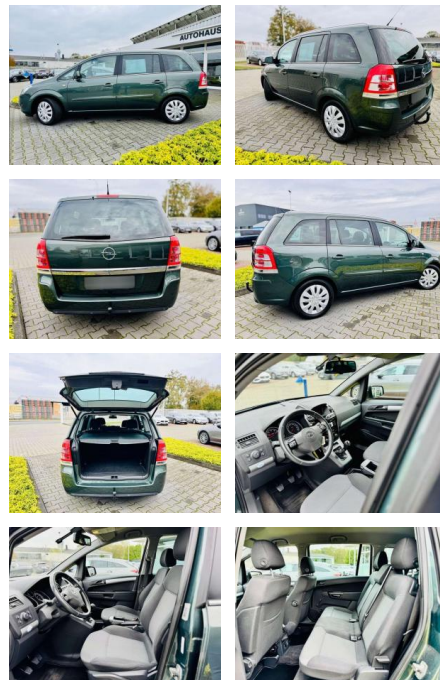

Ihr Ansprechpartner

Herr Jörg Bauer
E-Mail: joergbauer@autobauer.net
Telefon: 06851 932914

Auto Bauer GmbH
Leipziger Str. 2 - 66606 Sankt Wendel - Tel.: 06851 / 93290

Opel Zafira 1,8 Design Edition, 7-Sitzer,

AB97-A 5206 **Angebotsnr.:**

Erstzulassung:	Kilometer:	Farbe:	Leistung:	Kraftstoffart:
01.02.2011	174.570	Grün	103 kW / 140 PS	Benzin

PREIS
7.270 €

FINANZIERUNGSBEISPIEL

Laufzeit: 72 Monate Anzahlung: 25 %
Basis-Finanzierung:* Mtl. Rate:
Zielraten-Finanzierung:** Mtl. Rate: **63 €**