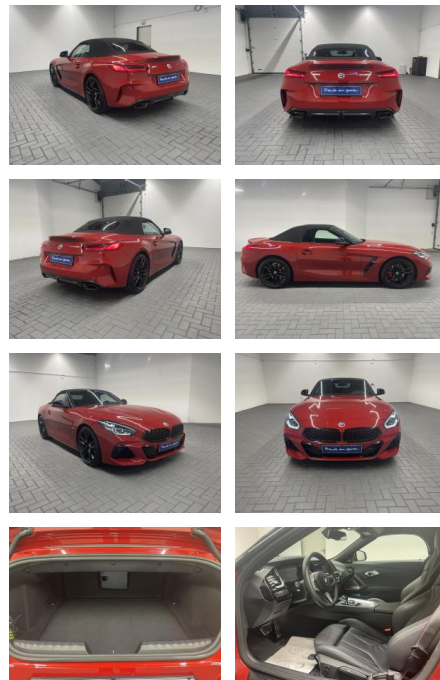

## BMW Z4 M40i H&K/HUD/Kamera/ACC/Leder

AM35-29337 **Angebotsnr.:**

Erstzulassung:	Kilometer:	Farbe:	Leistung:	Kraftstoffart:
05.04.2022	14.550		250 kW / 340 PS	Benzin

**PREIS**  
**64.300 €**

**FINANZIERUNGSBEISPIEL**  
Laufzeit: 72 Monate      Anzahlung: 25 %  
Basis-Finanzierung:\*      Mtl. Rate:  
Zielraten-Finanzierung:\*\* **558 €**