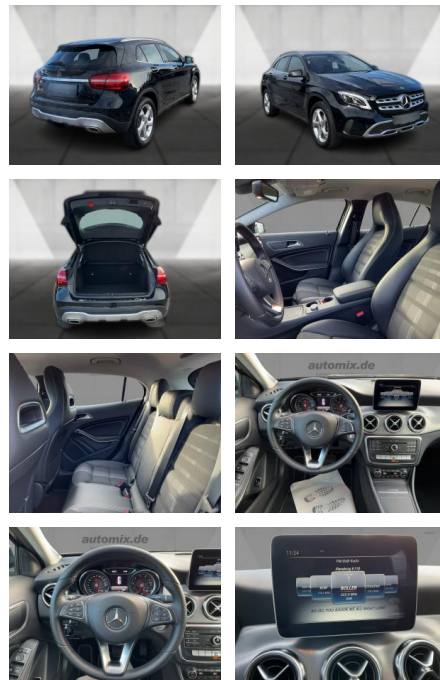

Ihr Ansprechpartner

Herr Jörg Bauer
E-Mail: joergbauer@autobauer.net
Telefon: 06851 932914

Auto Bauer GmbH
Leipziger Str. 2 - 66606 Sankt Wendel - Tel.: 06851 / 93290

Mercedes-Benz GLA 200 ,AUTOM.,Navi,LED,SHZ,PDC,K...

WA00-30685 **Angebotsnr.:**

Erstzulassung:	Kilometer:	Farbe:	Leistung:	Kraftstoffart:
01.03.2020	23.004	Schwarz	115 kW / 156 PS	Benzin

PREIS
30.170 €

FINANZIERUNGSBEISPIEL

Laufzeit: 72 Monate   Anzahlung: 25 %
Basis-Finanzierung:*   Mtl. Rate:
Zielraten-Finanzierung:** **262 €**

* Basisfinanzierung: Anzahlung: 7.543 Euro, Laufzeit: 72 Monate, Nettodarlehen: 22.628 Euro, Gesamtbetrag: 35.594 Euro, Zinssätze: 7.71% Sollz. (gebunden), 7.99% eff.
** Zielratenfinanzierung: Anzahlung: 7.543 Euro, Laufzeit: 72 Monate, Nettodarlehen: 22.628 Euro, Zielrate: 16.594 Euro, Gesamtbetrag: 36.438 Euro, Zinssätze: 7.71% Sollz. (gebunden), 7.99% eff.,

Vermittlung für: Bank11
Repräsentatives Beispiel gem. § 17 Abs. 4 PAngV. Diese Finanzierungsangebote sind Beispiele. Gerne ermitteln wir für Sie Ihr individuelles Angebot.

Ausstattung

Sicherheit

- PDC Park Distance Control hinten
- Anti-Blockiersystem ABS
- Antischlupfregelung ASC+T
- elektronische Stabilitätskontrolle (ESP / DSP)
- Servolenkung
- Regensensor
- Wegfahrsperre
- Kindersitzbefestigung
- PDC Park Distance Control vorne

Multimedia

- Radio
- Navigation mit Bildschirm
- MP3 Anschluss
- Bluetooth

Komfort

- Zentralverriegelung
- Bordcomputer

Interieur

- Multifunktionslenkrad
- Sportsitze
- el. Fensterheber
- Sitzheizung

Exterieur

- Leichtmetallfelgen
- metallic
- Dachreling

Weiteres

- Lichtsensor
- elektrische Aussenspiegel
- Start Stop Automatik
- Nichtraucher

STÄNDIG ÜBER 15.000 FAHRZEUGE IM BESTAND!