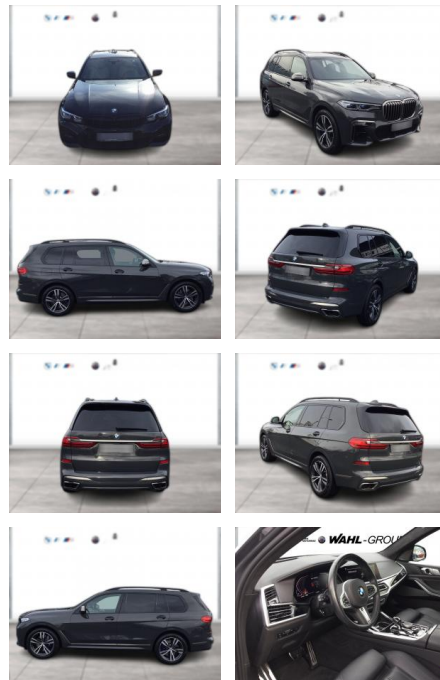

WG05-231984 Angebotsnr.:

Erstzulassung:	Kilometer:	Farbe:	Leistung:	Kraftstoffart:
01.09.2021	48.200	Grau	390 kW / 530 PS	Benzin

PREIS
80.700 €

FINANZIERUNGSBEISPIEL
 Laufzeit: 72 Monate Anzahlung: 25 %
 Basis-Finanzierung:* Mtl. Rate:
 Zielraten-Finanzierung:** **700 €**