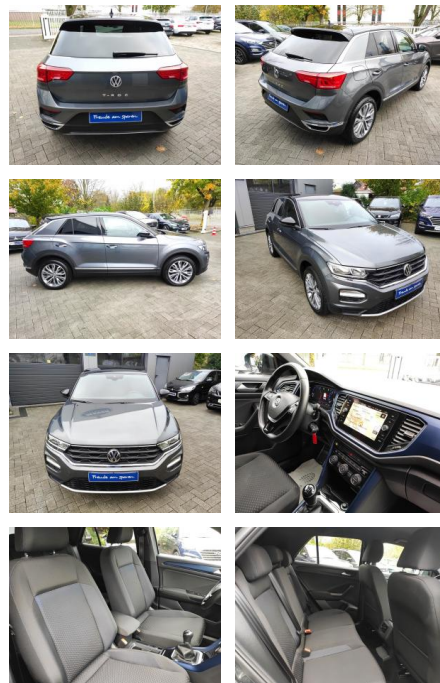

Ihr Ansprechpartner

Herr Pascal Lauck
E-Mail: pascallauck@autobauer.net
Telefon: 06851 932912

Auto Bauer GmbH
Leipziger Str. 2 - 66606 Sankt Wendel - Tel.: 06851 / 93290

Volkswagen T-Roc Carplay/AHK/Virco/Lane/SHZ/PDC

AM35-29302 **Angebotsnr.:**

Erstzulassung:	Kilometer:	Farbe:	Leistung:	Kraftstoffart:
06.05.2021	52.240		110 kW / 150 PS	Benzin

PREIS
28.150 €

FINANZIERUNGSBEISPIEL
 Laufzeit: 72 Monate Anzahlung: 25 %
 Basis-Finanzierung:* Mtl. Rate:
 Zielraten-Finanzierung:** **244 €**