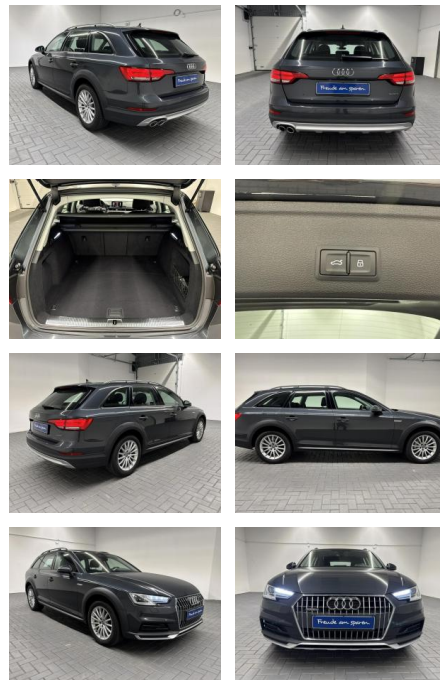

## Audi A4 Allroad quattro Bi-Xenon/VirCo

AM35-29268 **Angebotsnr.:**

Erstzulassung:	Kilometer:	Farbe:	Leistung:	Kraftstoffart:
30.07.2018	86.980		140 kW / 190 PS	Diesel

**PREIS**  
**34.270 €**

**FINANZIERUNGSBEISPIEL**  
Laufzeit: 72 Monate      Anzahlung: 25 %  
Basis-Finanzierung:\*      Mtl. Rate:  
Zielraten-Finanzierung:\*\* **297 €**