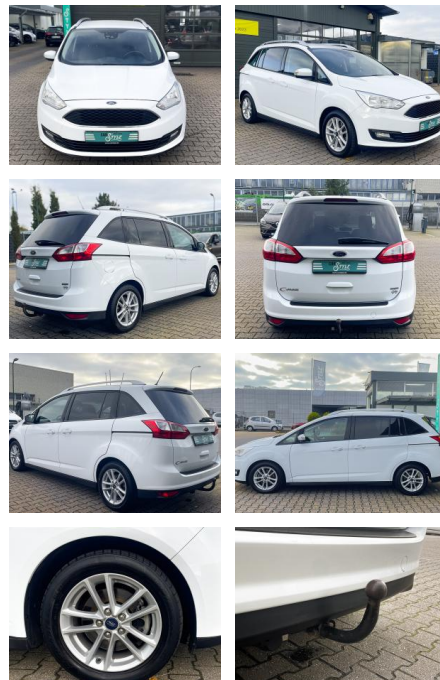

## Ford Grand C-Max 1.0 EcoBoost Trend 7 SITZER AHK

CS01-FO2409344 Gebotsnr.:

<b>Erstzulassung:</b>	<b>Kilometer:</b>	<b>Farbe:</b>	<b>Leistung:</b>	<b>Kraftstoffart:</b>
23.10.2018	116.700	Weiß	92 kW / 125 PS	Benzin