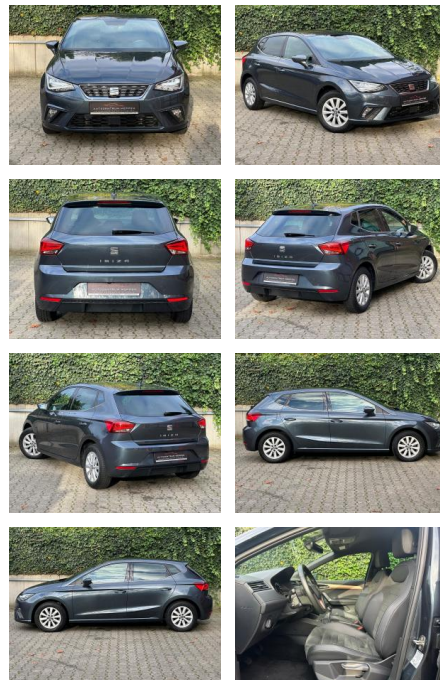

## Seat Ibiza 1.0 TSI Xcellence \*Led\*Rückfahrkamera...

AM65-KK2410-Argo5019r..

Erstzulassung:	Kilometer:	Farbe:	Leistung:	Kraftstoffart:
05.11.2019	55.000		70 kW / 95 PS	Benzin

**PREIS**  
**17.470 €**