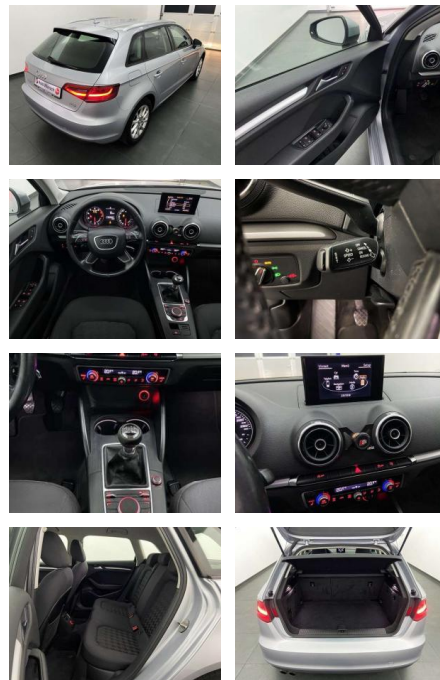

Erstzulassung:	Kilometer:	Farbe:	Leistung:	Kraftstoffart:
01.11.2014	178.425	Silber	92 kW / 125 PS	Benzin

PREIS
10.670 €

FINANZIERUNGSBEISPIEL

Laufzeit: 72 Monate Anzahlung: 25 %
Basis-Finanzierung:* Mtl. Rate:
Zielraten-Finanzierung:** Mtl. Rate: **93 €**

Multimedia

- Radio

Weiteres

- Lackierung: Metallic Rad: Aluminium
- Gußräder (4 Stück) im "10-Speichen-Design" 6
- 5 J x 16 mit Reifen 205/55 R 16
- Geschwindigkeitsregelanlage Xenon Plus
- Paket Licht - blendfreie Beleuchtung des Fahrzeuginnenraums in energiesparender und langlebiger LED-Technologie
- bestehend aus: - Innenraumleuchten vorn und hinten
- inklusive Leseleuchten - Make-up-Spiegel für Fahrer und Beifahrer - beleuchteten Getränkehalter - Einstiegs- und Fußraumbeleuchtung vorn und hinten