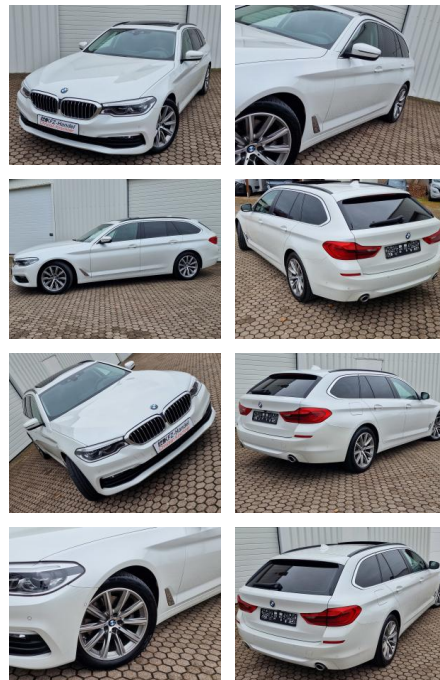

KK00-32-16047Angebotsnr.:

Sitzbelüftung*ACC*DAB

Pano*HUD*Virtual Cock.

Erstzulassung:	Kilometer:	Farbe:	Leistung:	Kraftstoffart:
17.02.2020	116.000	Weiß	140 kW / 190 PS	Diesel

PREIS
30.010 €

FINANZIERUNGSBEISPIEL