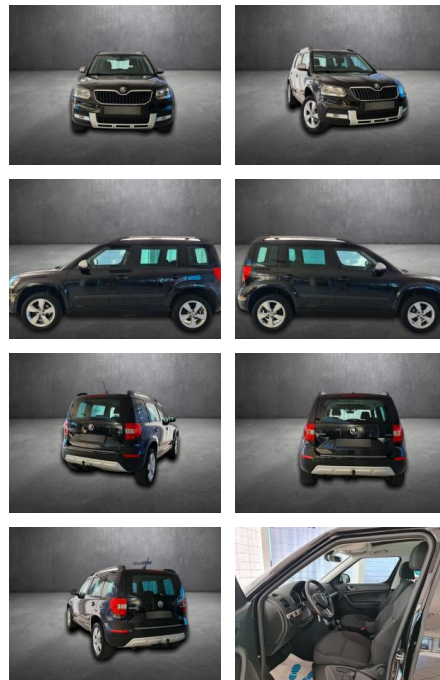

Ihr Ansprechpartner

Herr Pascal Lauck
E-Mail: pascallauck@autobauer.net
Telefon: 06851 932912

Auto Bauer GmbH
Leipziger Str. 2 - 66606 Sankt Wendel - Tel.: 06851 / 93290

Skoda Yeti Ambition Outdoor, AHK, Kamera,

AH90-29763-128 **Angebotsnr.:**

Erstzulassung:	Kilometer:	Farbe:	Leistung:	Kraftstoffart:	Verbr. komb.	CO2-Emission	CO2-Klasse (WLTP)
29.11.2016	96.184	Diverse	92 kW / 125 PS	Benzin	5,8 l/100km	134 g/km	

PREIS
17.830 €

FINANZIERUNGSBEISPIEL
Laufzeit: 72 Monate   Anzahlung: 25 %
Basis-Finanzierung:*   Mtl. Rate:
Zielraten-Finanzierung:**   **155 €**

* Basisfinanzierung: Anzahlung: 4.458 Euro, Laufzeit: 72 Monate, Nettodarlehen: 13.373 Euro, Gesamtbetrag: 21.036 Euro, Zinssätze: 7.71% Sollz. (gebunden), 7.99% eff.
** Zielratenfinanzierung: Anzahlung: 4.458 Euro, Laufzeit: 72 Monate, Nettodarlehen: 13.373 Euro, Zielrate: 9.807 Euro, Gesamtbetrag: 21.535 Euro, Zinssätze: 7.71% Sollz. (gebunden), 7.99% eff.,
Vermittlung für: Bank11
Repräsentatives Beispiel gem. § 17 Abs. 4 PAngV. Diese Finanzierungsangebote sind Beispiele. Gerne ermitteln wir für Sie Ihr individuelles Angebot.

Ausstattung

Sicherheit

- Reifendruckkontrollsystem

Multimedia

- Soundsystem
- USB
- Touchscreen

Komfort

- Berganfahrassistent
- Lederlenkrad

Weiteres

- Start Stop Automatik
- **Sehr schöner und sehr gepflegter Skoda Yeti aus 2. Hand**
- Scheckheftgepflegt mit neuem Service.Sonderausstattung:
- *Sommerreifen auf Leichtmetallfelge u. Winterreifen auf Stahlfelgen
- Anhängerkupplung abnehmbar

- Panoramadach/Ausstelldach elektrisch (Glas)
- Nebelscheinwerfer
- Klimaautomatik
- Sitzheizung
- elektrische Einparkhilfe (PDC) hinten+Rückfahrkamera
- Tempomat
- Bordcomputer
- Aussenspiegel elektrisch einstellbar und beheizbar
- Innenspiegel mit Ablendautomatik
- Lichtsensor
- Regensensor
- Lichtautomatik
- Komfortsitze vorne Höhenverstellbar
- Touchscreen
- Bluetooth/Freisprecheinrichtung
- Fensterheber elektrisch vorn und hinten
- Reifendruckkontrolle
- Multi-Lederlenkrad

- Mittelarmlehne vorn verschiebbar
- Audiosystem (Radio/CD/MP3/SD Card/ Bluetooth)
- Rücksitze einzeln verschiebbar / umklappbar und herausnehmbar mit Isofix
- mittlerer Sitz Rücksitzbank umklappbar als Armlehne und Getränkehalter und Durchladesystem
- Dachreling
- USB/AUX/12V Anschluß
- getönte Scheiben hinten
- Zentralverriegelung mit Funkfernbedienung
- Lichtassistent (Coming Home
- Leaving Home)
- SmartLink über Aktivierungsschlüssel
- **Start/Stop Anlage**
- *
- ***Weitere Ausstattung: Airbag Fahrer-/Beifahrerseite**
- Antriebs-Schlupfregelung (ASR)

STÄNDIG ÜBER 15.000 FAHRZEUGE IM BESTAND!