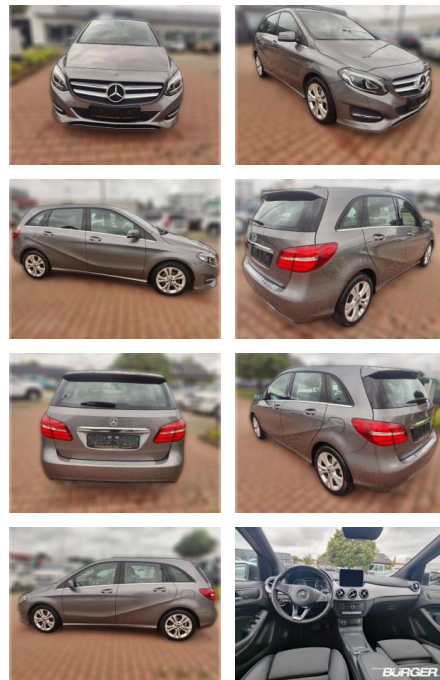

Ihr Ansprechpartner

Herr Jörg Bauer
E-Mail: joergbauer@autobauer.net
Telefon: 06851 932914

Auto Bauer GmbH
Leipziger Str. 2 - 66606 Sankt Wendel - Tel.: 06851 / 93290

Mercedes-Benz B 200 Urban Style Edition 8-Fach

CB01-J496948 Angebotsnr.:

Erstzulassung:	Kilometer:	Farbe:	Leistung:	Kraftstoffart:
01.05.2018	96.200	grau	115 kW / 156 PS	Benzin

PREIS
20.530 €

FINANZIERUNGSBEISPIEL

Laufzeit: 72 Monate Anzahlung: 25 %
Basis-Finanzierung:* Mtl. Rate:
Zielraten-Finanzierung:** **178 €**