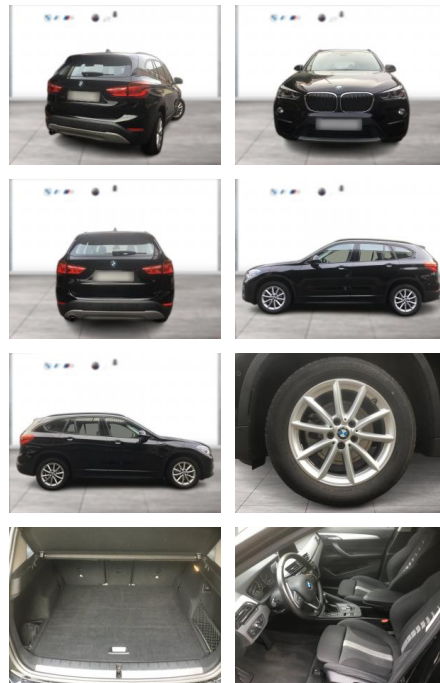

WG01-171216 **Angebotsnr.:**

Erstzulassung:	Kilometer:	Farbe:	Leistung:	Kraftstoffart:
01.01.2018	37.000	Schwarz	103 kW / 140 PS	Benzin

PREIS
21.890 €

FINANZIERUNGSBEISPIEL
Laufzeit: 72 Monate Anzahlung: 25 %
Basis-Finanzierung:* Mtl. Rate:
Zielraten-Finanzierung:** **190 €**