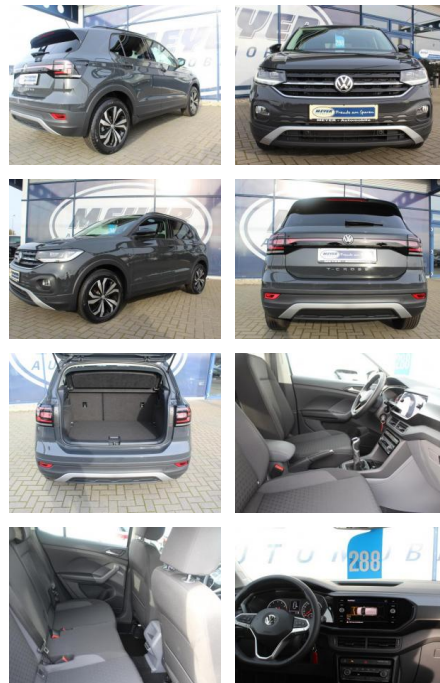

AM35-21703 **Angebotsnr.:**

Erstzulassung:	Kilometer:	Farbe:	Leistung:	Kraftstoffart:
05.06.2020	8.391		85 kW / 116 PS	Benzin

PREIS
25.690 €

FINANZIERUNGSBEISPIEL
Laufzeit: 72 Monate Anzahlung: 25 %
Basis-Finanzierung:* Mtl. Rate:
Zielraten-Finanzierung:** **223 €**