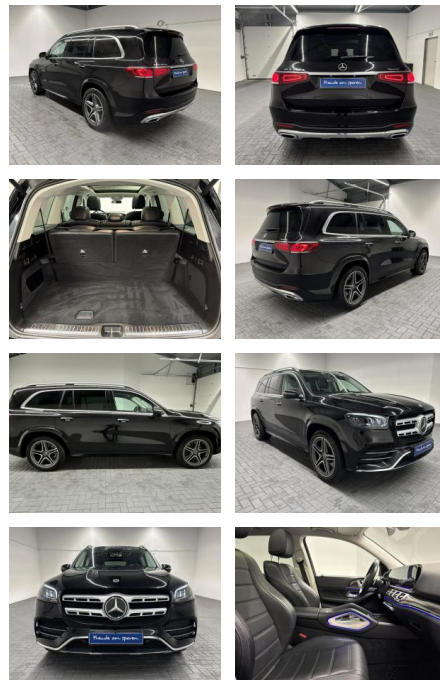

## Mercedes-Benz GLS 350 4Matic AMG-Line 7-Sitze/AH...

AM35-29356 **Angebotsnr.:**

Erstzulassung:	Kilometer:	Farbe:	Leistung:	Kraftstoffart:
17.06.2020	132.451		210 kW / 286 PS	Diesel

**PREIS**  
**81.100 €**