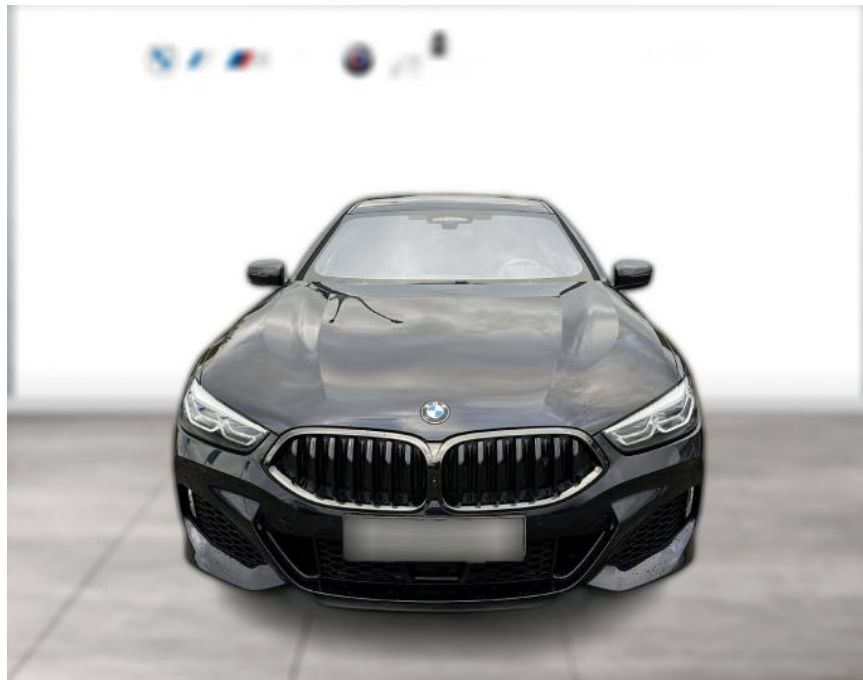

## BMW M850i xDrive GRAN COUPÉ NIGHT VISION

WG04-227293 Angebotsnr.:

Erstzulassung:	Kilometer:	Farbe:	Leistung:	Kraftstoffart:
01.03.2021	60.000	Schwarz	390 kW / 530 PS	Benzin

**PREIS**  
**68.340 €**