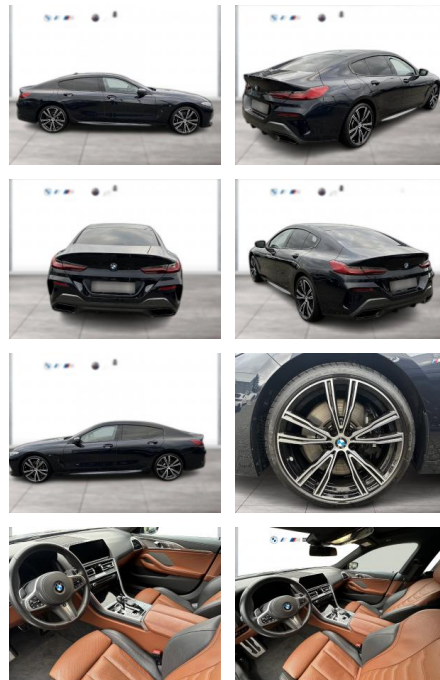

## BMW M850i xDrive GRAN COUPÉ NIGHT VISION

WG04-227293 Angebotsnr.:

Erstzulassung:	Kilometer:	Farbe:	Leistung:	Kraftstoffart:
01.03.2021	60.000	Schwarz	390 kW / 530 PS	Benzin

**PREIS**  
**68.340 €**