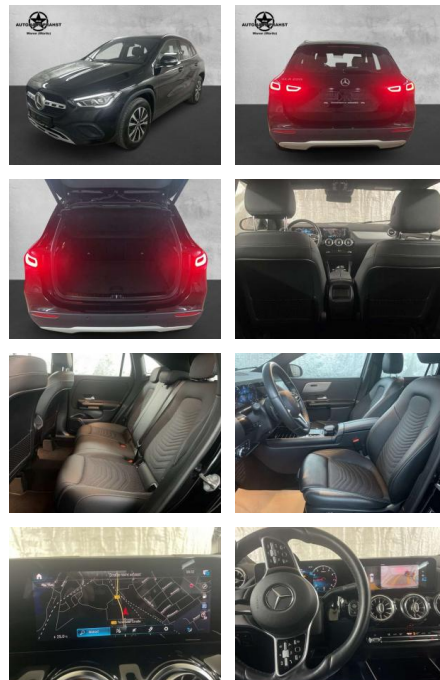

AP38-0809710 Angebotsnr.:

Erstzulassung:	Kilometer:	Farbe:	Leistung:	Kraftstoffart:
01.10.2020	65.700	Schwarz	120 kW / 163 PS	Benzin

PREIS
29.620 €

FINANZIERUNGSBEISPIEL

Laufzeit: 72 Monate Anzahlung: 25 %
Basis-Finanzierung:* Mtl. Rate:
Zielraten-Finanzierung:** **257 €**