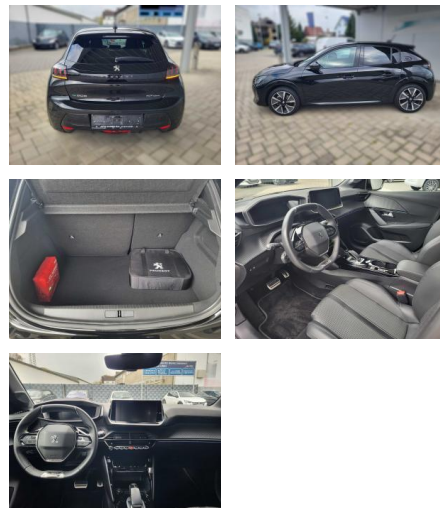

Ihr Ansprechpartner

Herr Pascal Lauck
E-Mail: pascallauck@autobauer.net
Telefon: 06851 932912

Auto Bauer GmbH
Leipziger Str. 2 - 66606 Sankt Wendel - Tel.: 06851 / 93290

Peugeot 208 Elektro Elektromotor 136 Allure

KA02-heap **Angebotsnr.:**

Erstzulassung:	Kilometer:	Farbe:	Leistung:	Kraftstoffart:
28.10.2020	29.195	Schwarz	100 kW / 136 PS	Elektro

PREIS
20.260 €

FINANZIERUNGSBEISPIEL

Laufzeit: 72 Monate Anzahlung: 25 %
Basis-Finanzierung:* Mtl. Rate:
Zielraten-Finanzierung:** **176 €**