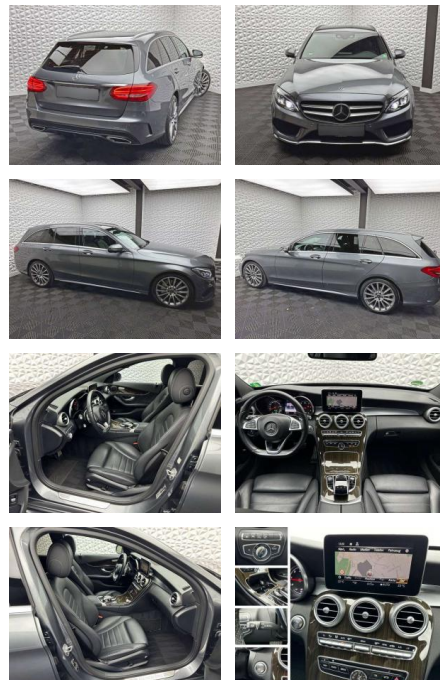

UW00-24947674 Angebotsnr.:

Erstzulassung:	Kilometer:	Farbe:	Leistung:	Kraftstoffart:	Verbr. komb.	CO2-Emission	CO2-Klasse (WLTP)
01.07.2017	74.963	Grau	150 kW / 204 PS	Benzin	4,5 l/100km	117 g/km	D

PREIS
29.300 €