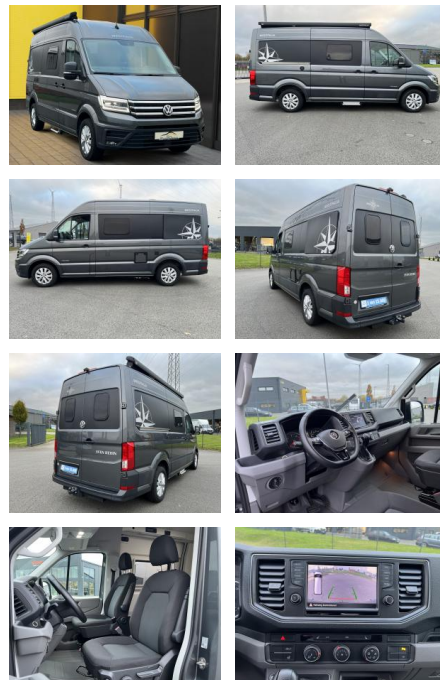

AB19-NB-WES-Angebotsnr.:

Erstzulassung:	Kilometer:	Farbe:	Leistung:	Kraftstoffart:
01.07.2019	33.000	grau	103 kW / 140 PS	Diesel

PREIS
71.240 €

FINANZIERUNGSBEISPIEL
Laufzeit: 72 Monate Anzahlung: 25 %
Basis-Finanzierung:* Mtl. Rate:
Zielraten-Finanzierung:** **618 €**