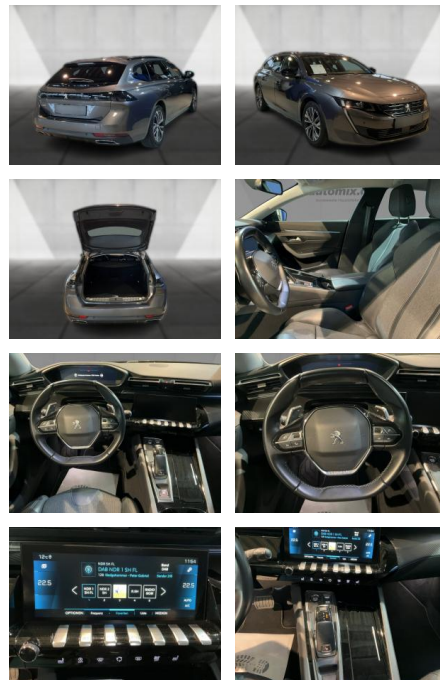

Ihr Ansprechpartner

Herr Pascal Lauck
E-Mail: pascallauck@autobauer.net
Telefon: 06851 932912

Auto Bauer GmbH
Leipziger Str. 2 - 66606 Sankt Wendel - Tel.: 06851 / 93290

Peugeot 508 ,Navi,ACC,LED,SHZ,Spurhalte,

WA00-30705 **Angebotsnr.:**

Erstzulassung:	Kilometer:	Farbe:	Leistung:	Kraftstoffart:
01.04.2022	62.243	Grau	96 kW / 131 PS	Diesel

PREIS
24.420 €

FINANZIERUNGSBEISPIEL

Laufzeit: 72 Monate   Anzahlung: 25 %
Basis-Finanzierung:*   Mtl. Rate:
Zielraten-Finanzierung:** **212 €**

* Basisfinanzierung: Anzahlung: 6.105 Euro, Laufzeit: 72 Monate, Nettodarlehen: 18.315 Euro, Gesamtbetrag: 28.810 Euro, Zinssätze: 7.71% Sollz. (gebunden), 7.99% eff.
** Zielratenfinanzierung: Anzahlung: 6.105 Euro, Laufzeit: 72 Monate, Nettodarlehen: 18.315 Euro, Zielrate: 13.431 Euro, Gesamtbetrag: 29.493 Euro, Zinssätze: 7.71% Sollz. (gebunden), 7.99% eff.,

Vermittlung für: Bank11
Repräsentatives Beispiel gem. § 17 Abs. 4 PAngV. Diese Finanzierungsangebote sind Beispiele. Gerne ermitteln wir für Sie Ihr individuelles Angebot.

Ausstattung

Sicherheit

- PDC Park Distance Control hinten
- Anti-Blockiersystem ABS
- Antischlupfregelung ASC+T
- elektronische Stabilitätskontrolle (ESP / DSP)
- Servolenkung
- Regensensor
- Wegfahrsperre
- Kindersitzbefestigung
- PDC Park Distance Control vorne

Multimedia

- Radio
- CD Radio
- el. Sitzverstellung
- Navigation mit Bildschirm
- MP3 Anschluss
- Bluetooth

Komfort

- Zentralverriegelung
- Bordcomputer

Interieur

- Multifunktionslenkrad
- el. Fensterheber
- Sitzheizung

Exterieur

- Leichtmetallfelgen
- metallic
- Dachreling

Umwelt

- Partikelfilter

Weiteres

- Diesel
- Lichtsensor
- elektrische Aussenspiegel

- Start Stop Automatik
- Nichtraucher

STÄNDIG ÜBER 15.000 FAHRZEUGE IM BESTAND!