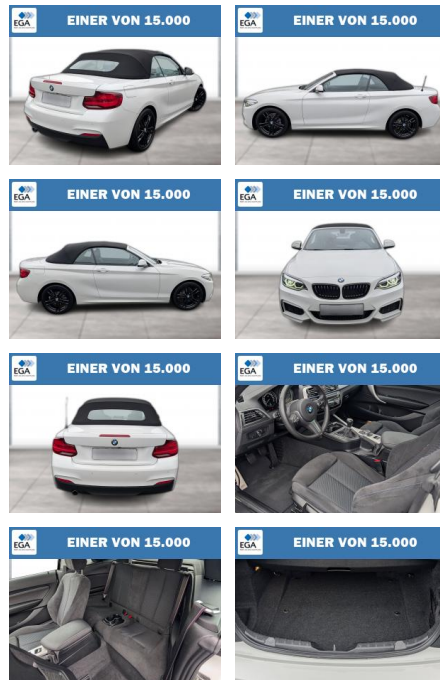

WG06-244001 Angebotsnr.:

Erstzulassung:	Kilometer:	Farbe:	Leistung:	Kraftstoffart:
01.08.2020	29.700	Weiß	100 kW / 136 PS	Benzin

PREIS	FINANZIERUNGSBEISPIEL	
29.200 €	Laufzeit: 72 Monate	Anzahlung: 25 %
	Basis-Finanzierung:**	Mtl. Rate: 253 €
	Zielraten-Finanzierung:**	Mtl. Rate: 253 €