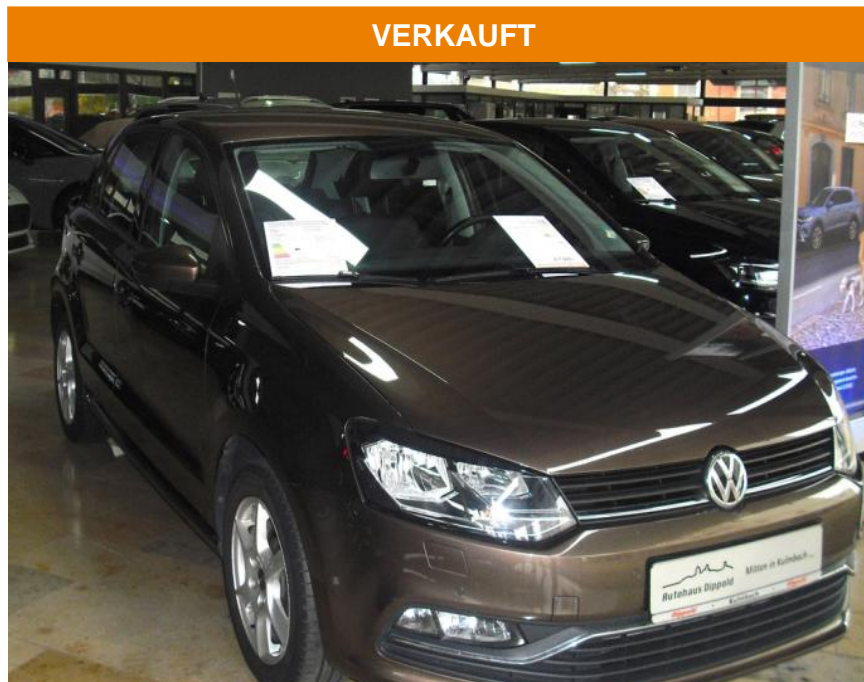

Ihr Ansprechpartner

Herr Jörg Bauer
E-Mail: joergbauer@autobauer.net
Telefon: 06851 932914

Auto Bauer GmbH
Leipziger Str. 2 - 66606 Sankt Wendel - Tel.: 06851 / 93290

Volkswagen Polo 1.0 Comfortline

AD34-#9400 **Angebotsnr.:**

Erstzulassung:	Kilometer:	Farbe:	Leistung:	Kraftstoffart:
09.02.2015	102.000	Braun	55 kW / 75 PS	Benzin

PREIS
9.340 €

FINANZIERUNGSBEISPIEL
Laufzeit: 72 Monate Anzahlung: 25 %
Basis-Finanzierung:* Mtl. Rate:
Zielraten-Finanzierung:** Mtl. Rate: **81 €**