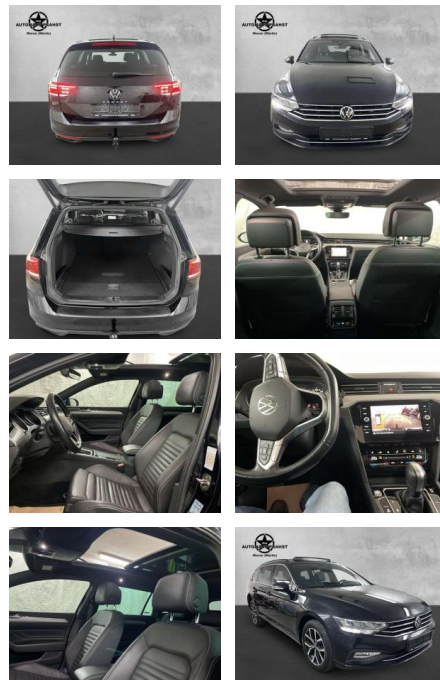

AP38-2008310 Angebotsnr.:

Erstzulassung:	Kilometer:	Farbe:	Leistung:	Kraftstoffart:	Verbr. komb.	CO2-Emission	CO2-Klasse (WLTP)
01.06.2021	117.100	Schwarz	110 kW / 150 PS	Benzin	4,9 l/100km	127 g/km	D

PREIS
24.470 €