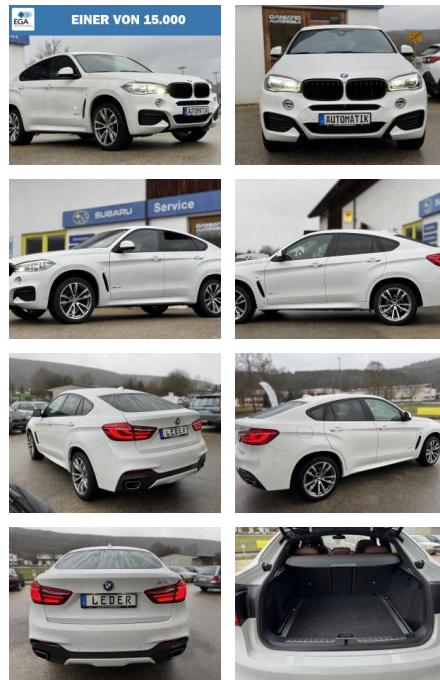

## BMW X6xDrive40d \*M-Technik\*\*20" Felgen\*LED\*Soft-C...

DA04-ED2411-7776074

Erstzulassung:	Kilometer:	Farbe:	Leistung:	Kraftstoffart:
12.12.2017	62.000	Weiß	230 kW / 313 PS	Diesel

PREIS	FINANZIERUNGSBEISPIEL	
<b>45.480 €</b>	Laufzeit: 72 Monate	Anzahlung: 25 %
	Basis-Finanzierung:**	Mtl. Rate:
	Zielraten-Finanzierung:**	<b>395 €</b>