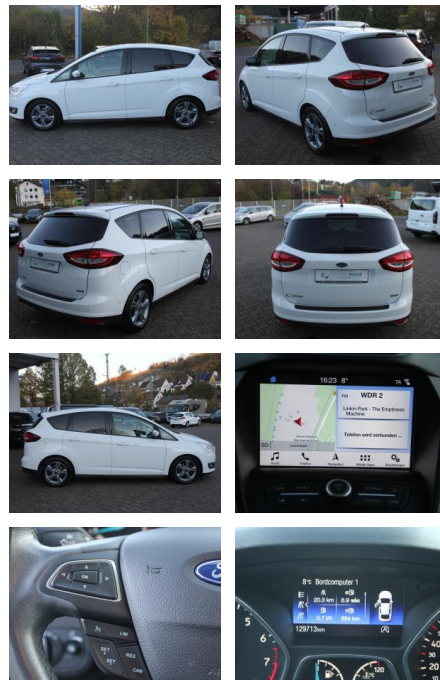

AP33-RP2411-0167090

VERKAUFT

Erstzulassung:	Kilometer:	Farbe:	Leistung:	Kraftstoffart:
14.12.2016	130.000	Weiß	92 kW / 125 PS	Benzin

PREIS
9.440 €

FINANZIERUNGSBEISPIEL

Laufzeit: 72 Monate Anzahlung: 25 %
Basis-Finanzierung:* Mtl. Rate:
Zielraten-Finanzierung:** Mtl. Rate: **82 €**

- Parkpilotsystem hinten
- **Parkpilotsystem vorn und hinten**

Multimedia

- Android Auto
- Musikstreaming integriert
- USB
- W-Lan / Wifi Hotspot
- Radio
- Freisprechen
- CD Wechsler
- Navigation mit Bildschirm
- MP3 Anschluss
- Bluetooth
- 6 Lautsprecher