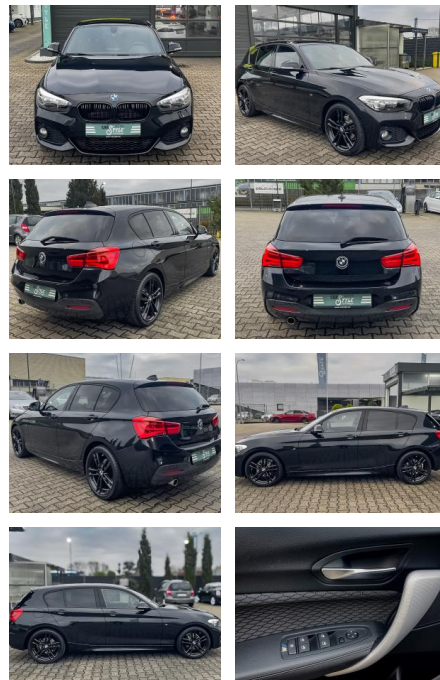

Ihr Ansprechpartner

Herr Pascal Lauck
E-Mail: pascallauck@autobauer.net
Telefon: 06851 932912

Auto Bauer GmbH
Leipziger Str. 2 - 66606 Sankt Wendel - Tel.: 06851 / 93290

BMW 116i M Sport NAVI SHZ PDC

CS01-FO2411388 Angebotsnr.:

Erstzulassung:	Kilometer:	Farbe:	Leistung:	Kraftstoffart:
28.10.2016	85.820	Black- Magic	80 kW / 109 PS	Benzin

PREIS
16.640 €

FINANZIERUNGSBEISPIEL

Laufzeit: 72 Monate Anzahlung: 25 %
Basis-Finanzierung:* Mtl. Rate:
Zielraten-Finanzierung:** **144 €**