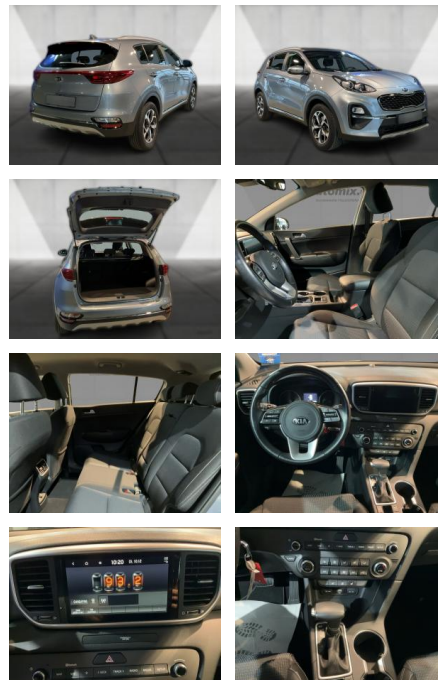

## Kia Sportage

WA00-30715 **Angebotsnr.:**

Erstzulassung:	Kilometer:	Farbe:	Leistung:	Kraftstoffart:
01.03.2021	22.539	Silber	130 kW / 177 PS	Benzin

**PREIS**  
**27.970 €**

### Multimedia

- Radio
- Navigation mit Bildschirm
- MP3 Anschluss
- Bluetooth