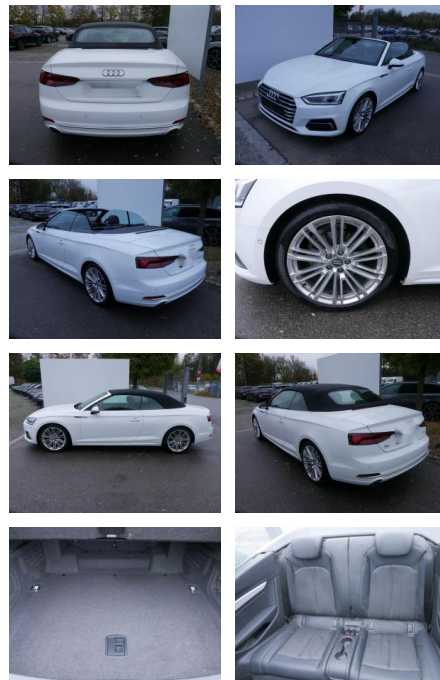

## Audi A5 Cabriolet 40 TFSI Sport S-tronic

AS19-KN00521 **Angebotsnr.:**

<b>Erstzulassung:</b>	<b>Kilometer:</b>	<b>Farbe:</b>	<b>Leistung:</b>	<b>Kraftstoffart:</b>
08.05.2019	78.900	Weiß	140 kW / 190 PS	Benzin