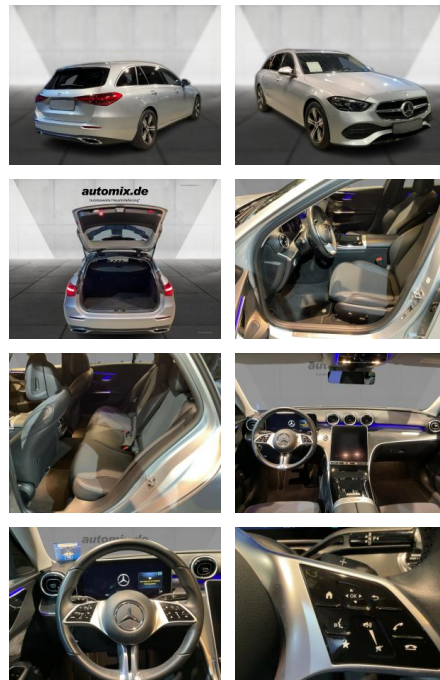

Erstzulassung:	Kilometer:	Farbe:	Leistung:	Kraftstoffart:
01.05.2023	49.424	Silber	120 kW / 163 PS	Diesel

PREIS
36.700 €

FINANZIERUNGSBEISPIEL

Laufzeit: 72 Monate Anzahlung: 25 %
Basis-Finanzierung:* Mtl. Rate:
Zielraten-Finanzierung:** **318 €**

Multimedia

- Radio
- Navigation mit Bildschirm
- MP3 Anschluss
- Bluetooth

Komfort

- Zentralverriegelung
- Bordcomputer

Interieur

- Multifunktionslenkrad
- el. Fensterheber
- Sitzheizung

Exterieur

- Leichtmetallfelgen
- metallic
- Dachreling