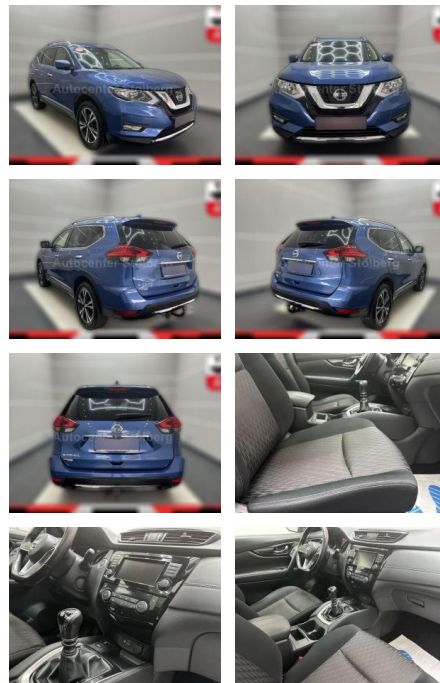

Angebotsnr.:

Erstzulassung:	Kilometer:	Farbe:	Leistung:	Kraftstoffart:
01.05.2021	73.000	Blau	110 kW / 150 PS	Benzin

PREIS
22.310 €

FINANZIERUNGSBEISPIEL

Laufzeit: 72 Monate Anzahlung: 25 %
Basis-Finanzierung:* Mtl. Rate:
Zielraten-Finanzierung:** **194 €**