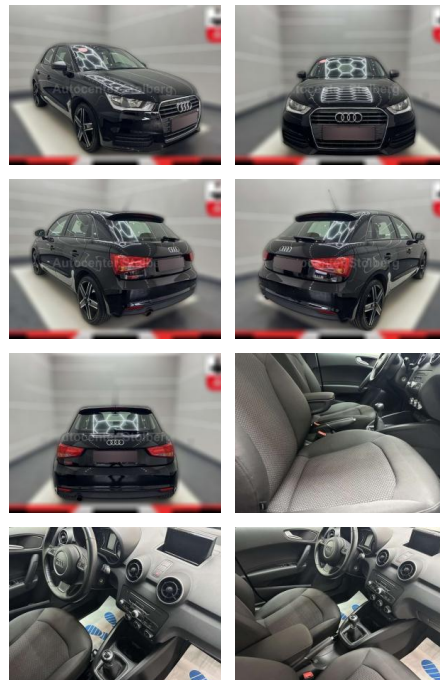

## Audi A1 basis "NAVI-SITZH-KLIMA-MULTI-PDC-ALU

AC15-27

Angebotsnr.:

Erstzulassung:	Kilometer:	Farbe:	Leistung:	Kraftstoffart:
01.07.2018	65.000	Schwarz	70 kW / 95 PS	Benzin

**PREIS**  
**14.890 €**

**FINANZIERUNGSBEISPIEL**  
Laufzeit: 72 Monate      Anzahlung: 25 %  
Basis-Finanzierung:\*      Mtl. Rate:  
Zielraten-Finanzierung:\*\* **1129 €**