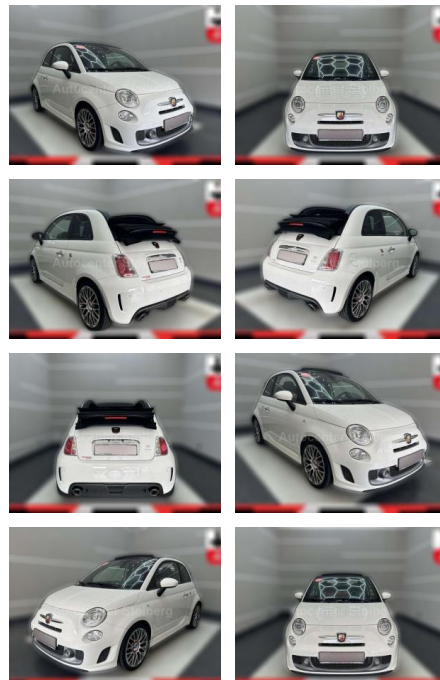

## Abarth 500 595 C Turismo

AC15-68

Angebotsnr.:

Erstzulassung:	Kilometer:	Farbe:	Leistung:	Kraftstoffart:
01.07.2016	50.000	Weiß	118 kW / 160 PS	Benzin

**PREIS**  
**16.130 €**

**FINANZIERUNGSBEISPIEL**  
Laufzeit: 72 Monate      Anzahlung: 25 %  
Basis-Finanzierung:\*      Mtl. Rate:  
Zielraten-Finanzierung:\*\* **1140 €**