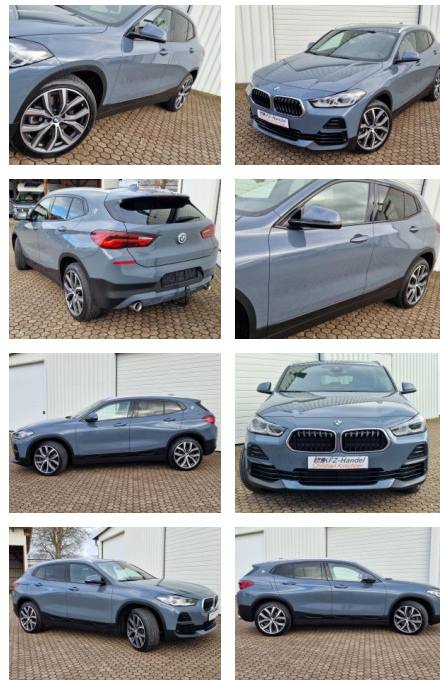

KK00-6-43561 Angebotsnr.:

Erstzulassung:	Kilometer:	Farbe:	Leistung:	Kraftstoffart:	Verbr. komb.	CO2-Emission	CO2-Klasse (WLTP)
15.09.2023	52.981	Grau	140 kW / 190 PS	Diesel	6,3 l/100km	164 g/km	F

PREIS
36.840 €