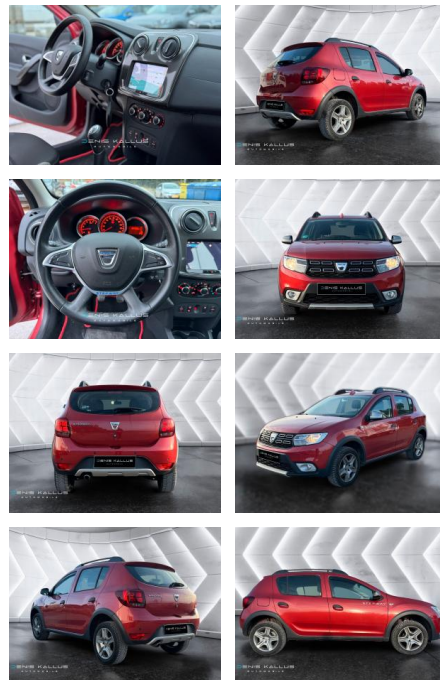

Ihr Ansprechpartner

Herr Pascal Lauck
E-Mail: pascallauck@autobauer.net
Telefon: 06851 932912

Auto Bauer GmbH
Leipziger Str. 2 - 66606 Sankt Wendel - Tel.: 06851 / 93290

Dacia Sandero II Stepway Prestige/WenigKM

DK05-40831903 Angebotsnr.:

Erstzulassung:	Kilometer:	Farbe:	Leistung:	Kraftstoffart:	Verbr. komb.	CO2-Emission	CO2-Klasse (WLTP)
26.05.2017	57.458	Diverse	66 kW / 90 PS	Benzin	5,1 l/100km	115 g/km	

PREIS
10.950 €