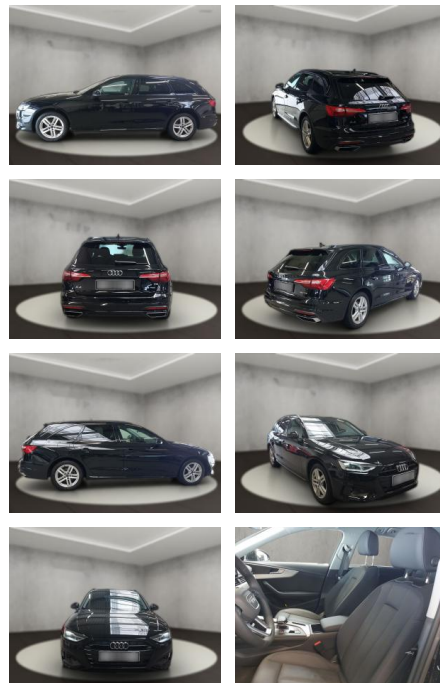

AH54-09487 **Angebotsnr.:**

Erstzulassung:	Kilometer:	Farbe:	Leistung:	Kraftstoffart:
12.09.2023	23.770	Schwarz	120 kW / 163 PS	Diesel

PREIS
41.580 €

FINANZIERUNGSBEISPIEL

Laufzeit: 72 Monate Anzahlung: 25 %
Basis-Finanzierung:* Mtl. Rate:
Zielraten-Finanzierung:** **361 €**