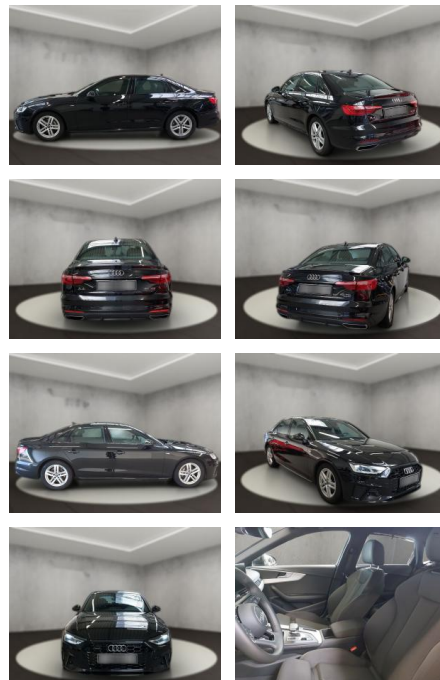

## Audi A4 40 quattro 2.0 TDI Limousine S line

AH54-09555 **Angebotsnr.:**

Erstzulassung:	Kilometer:	Farbe:	Leistung:	Kraftstoffart:
06.11.2023	28.713	Schwarz	150 kW / 204 PS	Diesel

**PREIS**  
**44.360 €**