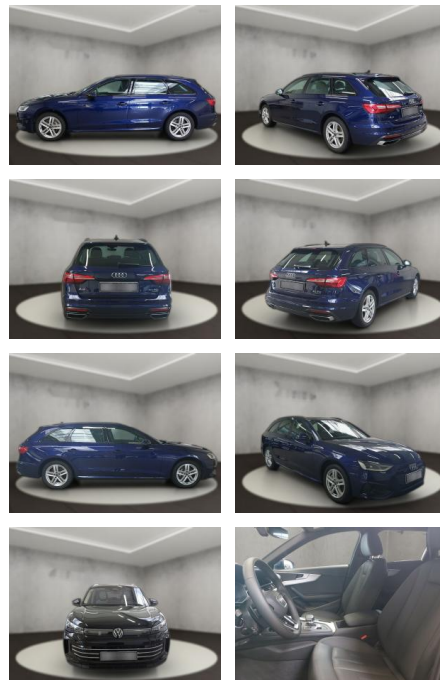

AH54-09636 **Angebotsnr.:**

Erstzulassung:	Kilometer:	Farbe:	Leistung:	Kraftstoffart:
12.09.2023	28.494	Blau	150 kW / 204 PS	Diesel

PREIS
43.330 €

FINANZIERUNGSBEISPIEL

Laufzeit: 72 Monate Anzahlung: 25 %
Basis-Finanzierung:* Mtl. Rate:
Zielraten-Finanzierung:** **376 €**