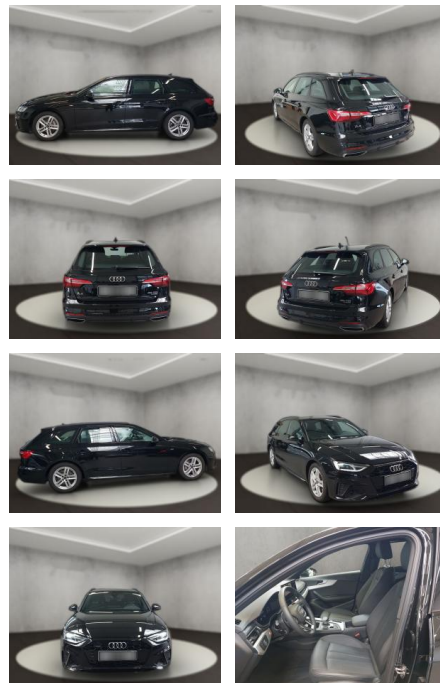

AH54-09567 **Angebotsnr.:**

Erstzulassung:	Kilometer:	Farbe:	Leistung:	Kraftstoffart:
12.09.2023	25.994	Schwarz	150 kW / 204 PS	Diesel

PREIS
44.570 €

FINANZIERUNGSBEISPIEL

Laufzeit: 72 Monate Anzahlung: 25 %
Basis-Finanzierung:* Mtl. Rate:
Zielraten-Finanzierung:** **387 €**