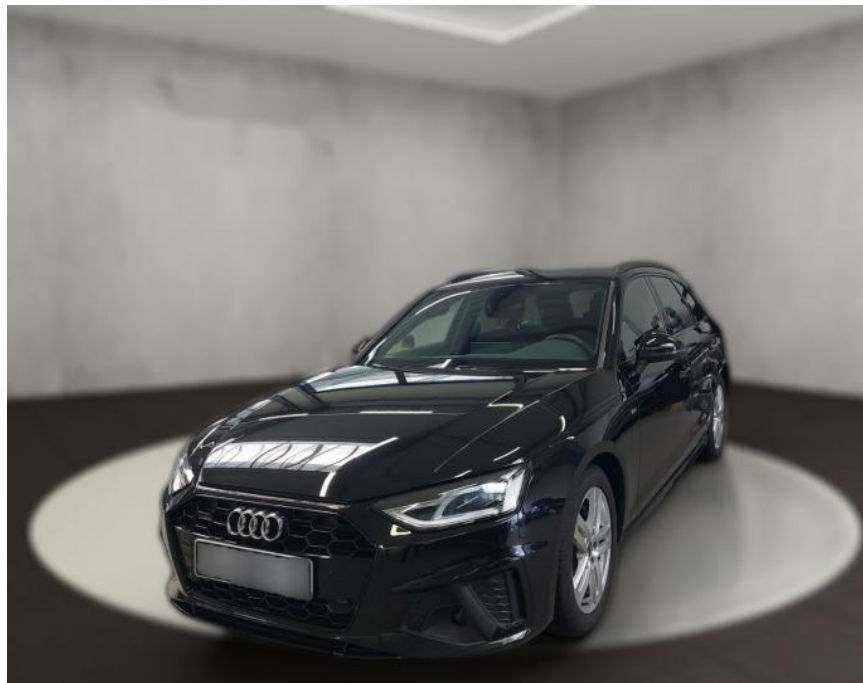

AH54-09567 **Angebotsnr.:**

Erstzulassung:	Kilometer:	Farbe:	Leistung:	Kraftstoffart:
12.09.2023	25.994	Schwarz	150 kW / 204 PS	Diesel

PREIS
44.570 €

FINANZIERUNGSBEISPIEL

Laufzeit: 72 Monate Anzahlung: 25 %
Basis-Finanzierung:* Mtl. Rate:
Zielraten-Finanzierung:** **387 €**