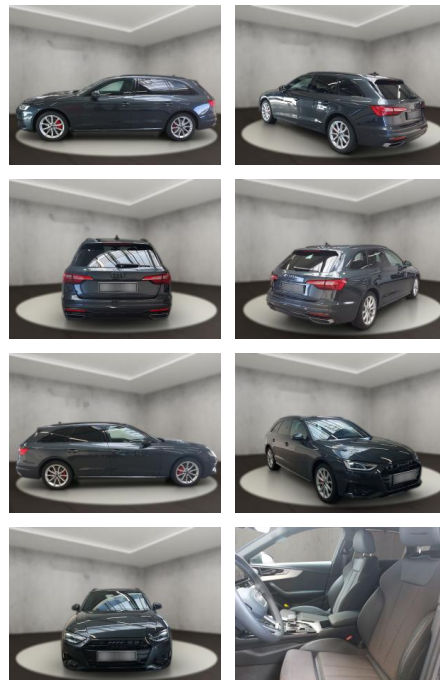

AH54-09585 **Angebotsnr.:**

Erstzulassung:	Kilometer:	Farbe:	Leistung:	Kraftstoffart:
29.08.2023	11.263	Grau	150 kW / 204 PS	Diesel

PREIS
45.910 €

FINANZIERUNGSBEISPIEL

Laufzeit: 72 Monate Anzahlung: 25 %
Basis-Finanzierung:* Mtl. Rate:
Zielraten-Finanzierung:** **398 €**