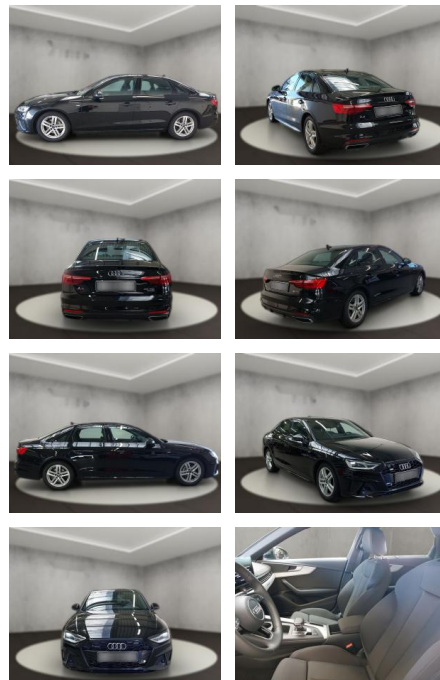

AH54-09641 **Angebotsnr.:**

Erstzulassung:	Kilometer:	Farbe:	Leistung:	Kraftstoffart:
19.09.2023	20.439	Schwarz	150 kW / 204 PS	Diesel

PREIS
44.260 €

FINANZIERUNGSBEISPIEL
Laufzeit: 72 Monate Anzahlung: 25 %
Basis-Finanzierung:* Mtl. Rate:
Zielraten-Finanzierung:** **384 €**