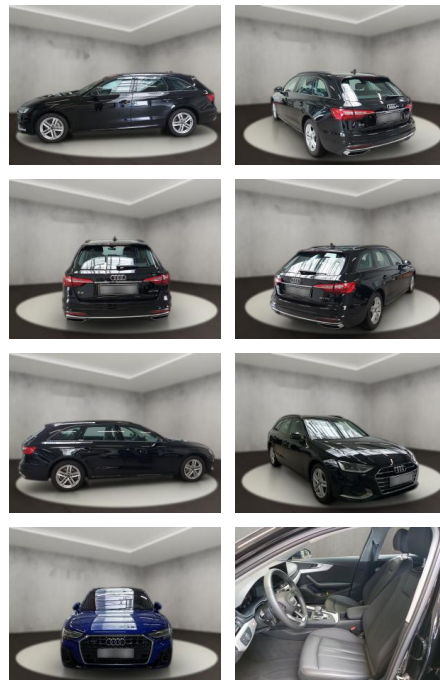

AH54-09646 **Angebotsnr.:**

Erstzulassung:	Kilometer:	Farbe:	Leistung:	Kraftstoffart:
09.10.2023	11.972	Schwarz	150 kW / 204 PS	Diesel

PREIS
43.850 €

FINANZIERUNGSBEISPIEL

Laufzeit: 72 Monate Anzahlung: 25 %
Basis-Finanzierung:* Mtl. Rate:
Zielraten-Finanzierung:** **380 €**