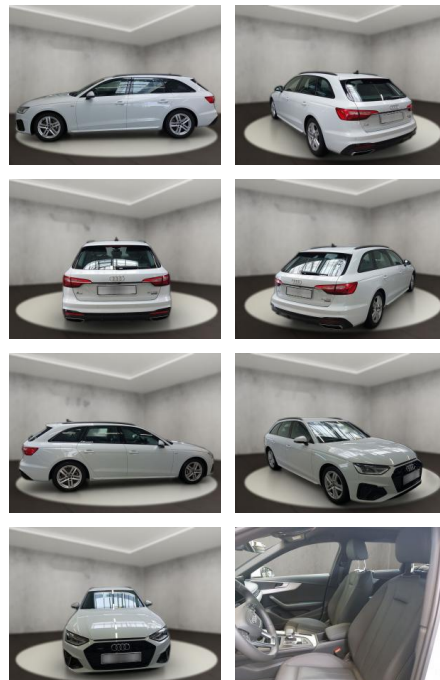

AH54-09618 **Angebotsnr.:**

Erstzulassung:	Kilometer:	Farbe:	Leistung:	Kraftstoffart:
07.09.2023	29.025	Weiß	150 kW / 204 PS	Diesel

PREIS
43.330 €

FINANZIERUNGSBEISPIEL

Laufzeit: 72 Monate Anzahlung: 25 %
Basis-Finanzierung:* Mtl. Rate:
Zielraten-Finanzierung:** **376 €**