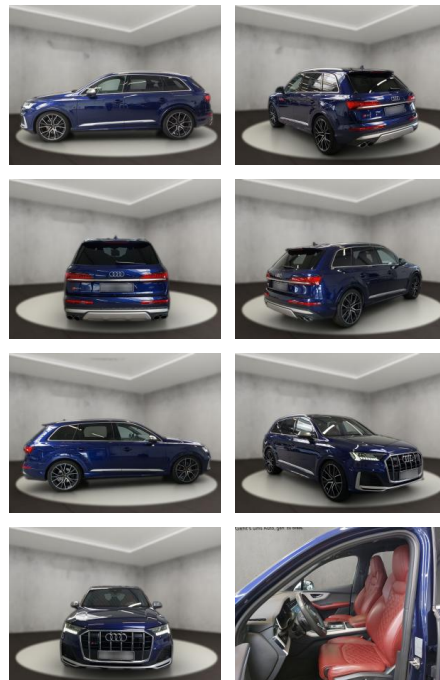

AH54-09875 **Angebotsnr.:**

Erstzulassung:	Kilometer:	Farbe:	Leistung:	Kraftstoffart:
19.10.2020	64.448	Blau	320 kW / 435 PS	Diesel

PREIS
69.290 €

FINANZIERUNGSBEISPIEL

Laufzeit: 72 Monate Anzahlung: 25 %
Basis-Finanzierung:* Mtl. Rate:
Zielraten-Finanzierung:** **601 €**